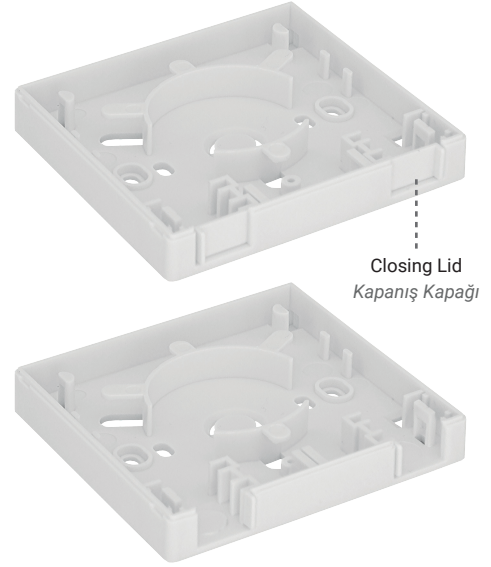

General Properties

This wall outlet termination box is designed for use in residential and business applications for the termination of up to 2 fibers. It can hold max 2 SC adapters. The unit can be quickly installed within an office or house.

**Genel Özellikler**

Bu duvar prizi sonlandırma kutusu, 2 fibere kadar sonlandırma için konut ve iş uygulamalarında kullanılmak üzere tasarlanmıştır. En fazla 2 SC adaptör tutabilir. Ünite, bir ofis veya ev içinde hızlı bir şekilde kurulabilir.

**Key Properties | Ana Özellikler**

Economic and ergonomic design
Ability to allow cables to enter from both sides of the unit
Removable cover for easy access
Compact, low profile, wall mounted unit used for small and Large business premises

Ekonomik ve ergonomik tasarım
Kabloların ünitenin her iki tarafından girebilmesi
Kolay erişim için çıkarılabilir kapak
Küçük ve büyük işletmeler için kullanılan kompakt, düşük profilli, duvara monte ünite